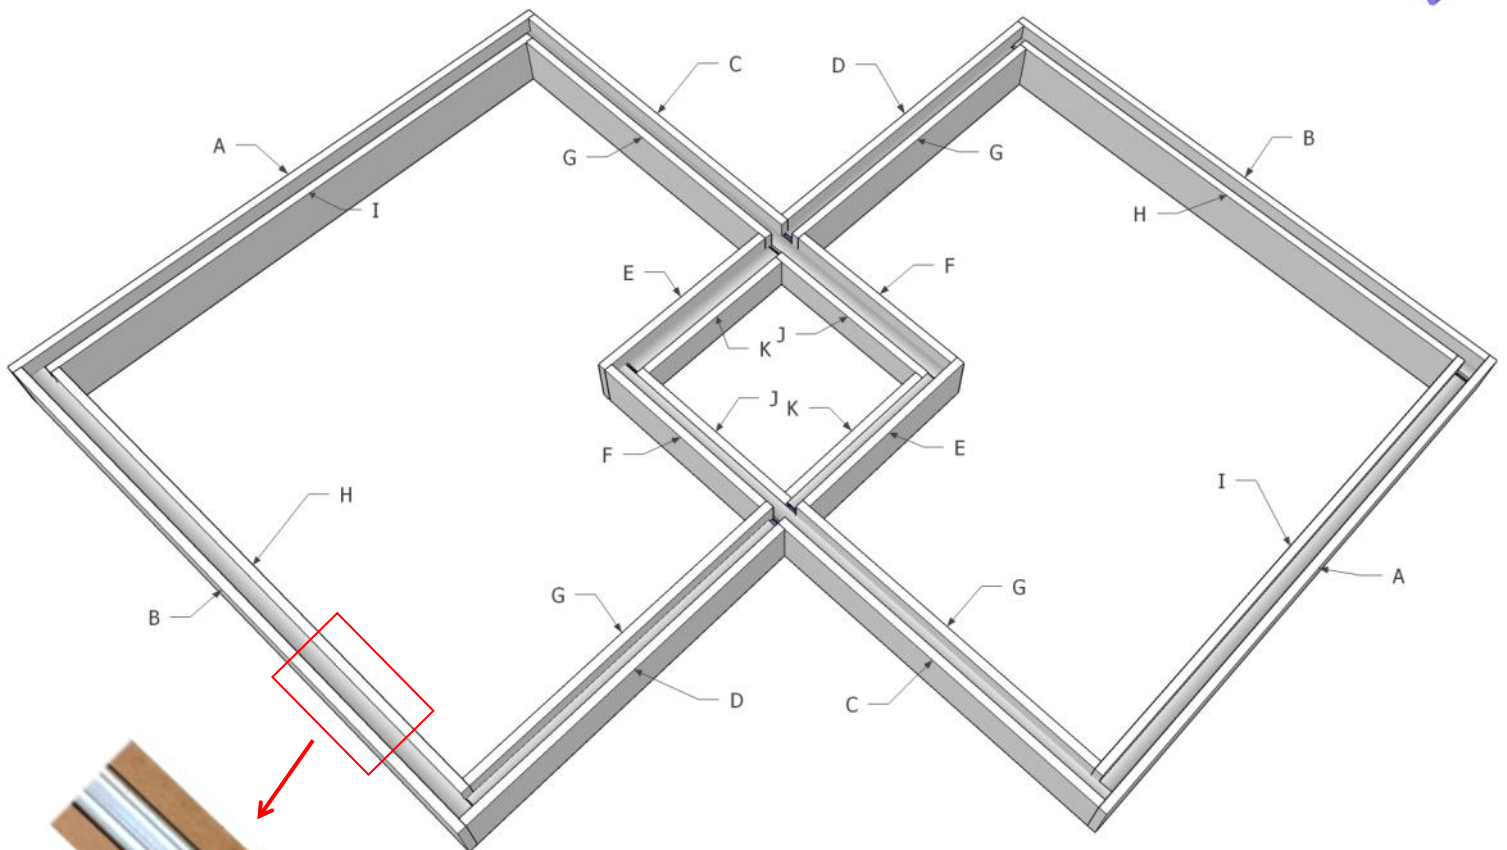

LED SUSPENSION

www.kinook.biz

DIMENSIONS

FRAME

Material needed

www.kinook.biz

Wall track	
1	70 cm (x4)
2	65,8 cm (x2)
3	41 cm (x2)
4	22,4 cm (x2)

mini Kinook block: 22

35mm screw

10 mm MDF or plywood width : 6 cm					
A	72 cm (x2)	E	24,7 cm (x2)	I	65,6 cm (x2)
B	71 cm (x2)	F	23,7 cm (x2)	J	23 cm (x2) width 38 mm
C	43,6 cm (x2)	G	40,9 cm (x4)	K	21 cm (x2) width 38 mm
D	42,6 cm (x2)	H	65,6 cm (x2)		