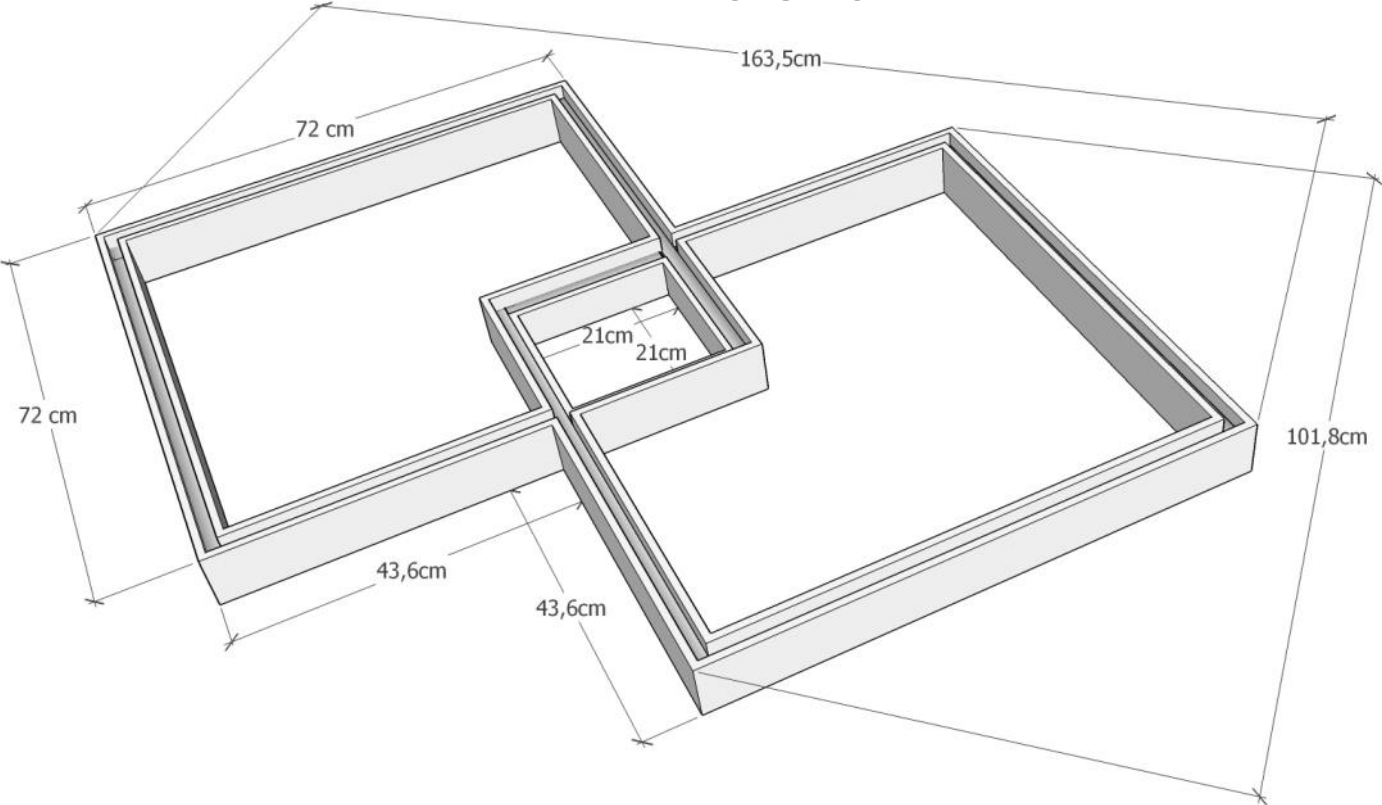

LED SUSPENSION

www.kinook.biz

DIMENSIONS

FRAME

Material needed

www.kinook.biz

Wall track	
1	70 cm (x4)
2	65,8 cm (x2)
3	41 cm (x2)
4	22,4 cm (x2)

mini Kinook block: 22

35mm screw

10 mm MDF or plywood width : 6 cm					
A	72 cm (x2)	E	24,7 cm (x2)	I	65,6 cm (x2)
B	71 cm (x2)	F	23,7 cm (x2)	J	23 cm (x2) width 38 mm
C	43,6 cm (x2)	G	40,9 cm (x4)	K	21 cm (x2) width 38 mm
D	42,6 cm (x2)	H	65,6 cm (x2)		