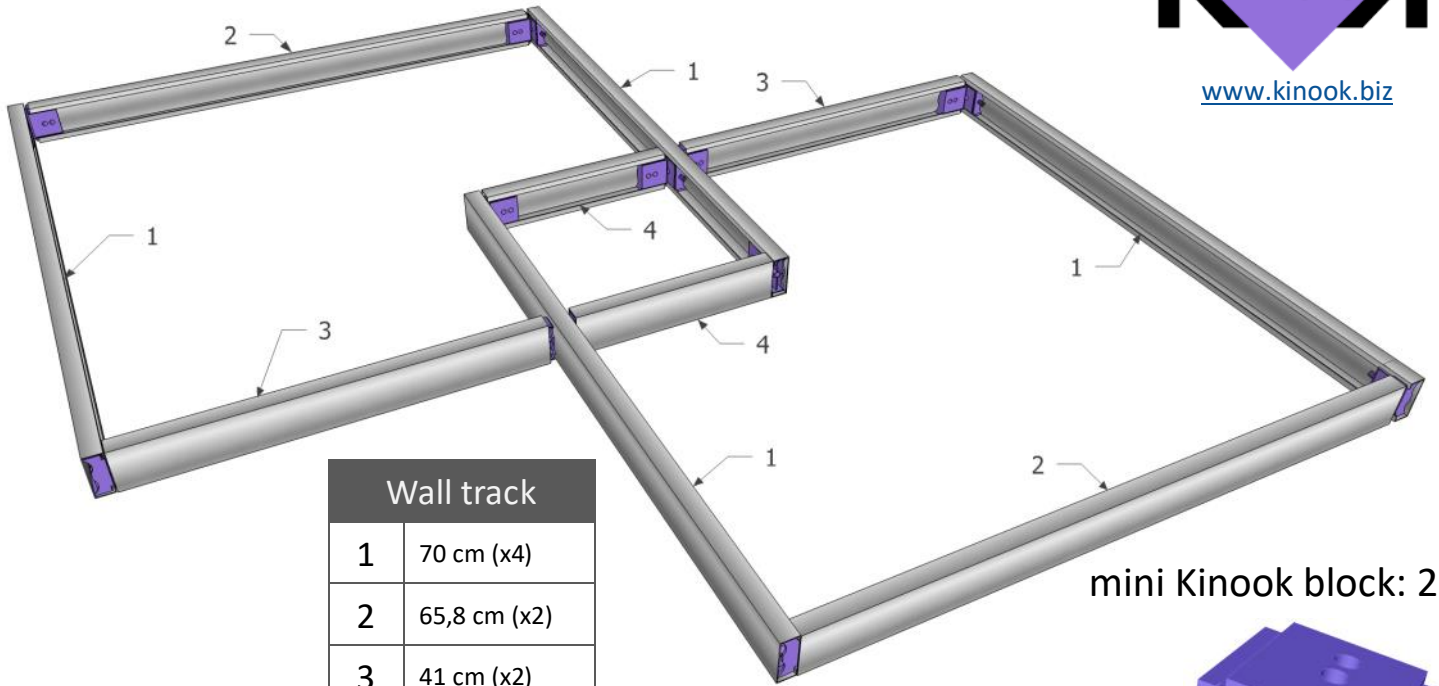

LED SUSPENSION

www.kinook.biz

DIMENSIONS

FRAME

Material needed

www.kinook.biz

Wall track	
1	70 cm (x4)
2	65,8 cm (x2)
3	41 cm (x2)
4	22,4 cm (x2)

mini Kinook block: 22

35mm screw

10 mm MDF or plywood width : 6 cm					
A	72 cm (x2)	E	24,7 cm (x2)	I	65,6 cm (x2)
B	71 cm (x2)	F	23,7 cm (x2)	J	23 cm (x2) width 38 mm
C	43,6 cm (x2)	G	40,9 cm (x4)	K	21 cm (x2) width 38 mm
D	42,6 cm (x2)	H	65,6 cm (x2)		