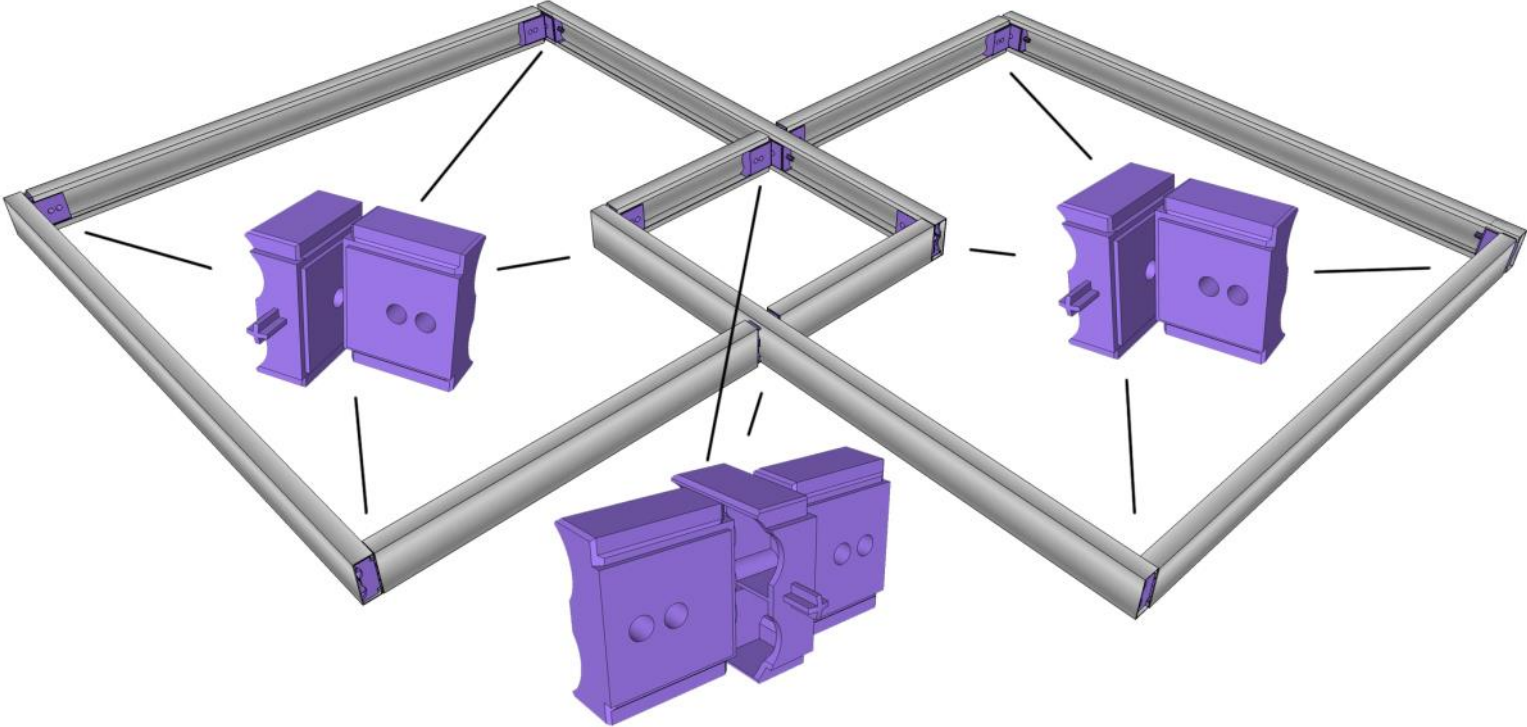

LED SUSPENSION

www.kinook.biz

DIMENSIONS

FRAME

Material needed

www.kinook.biz

Wall track	
1	70 cm (x4)
2	65,8 cm (x2)
3	41 cm (x2)
4	22,4 cm (x2)

mini Kinook block: 22

35mm screw

10 mm MDF or plywood width : 6 cm					
A	72 cm (x2)	E	24,7 cm (x2)	I	65,6 cm (x2)
B	71 cm (x2)	F	23,7 cm (x2)	J	23 cm (x2) width 38 mm
C	43,6 cm (x2)	G	40,9 cm (x4)	K	21 cm (x2) width 38 mm
D	42,6 cm (x2)	H	65,6 cm (x2)		

Electrical diagram