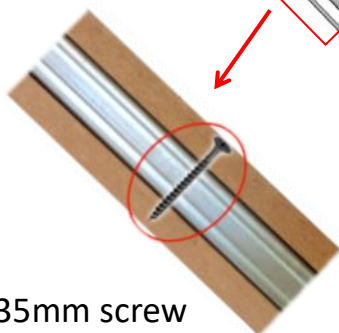

LED SUSPENSION

www.kinook.biz

DIMENSIONS

FRAME

Material needed

www.kinook.biz

Wall track	
1	70 cm (x4)
2	65,8 cm (x2)
3	41 cm (x2)
4	22,4 cm (x2)

mini Kinook block: 22

35mm screw

10 mm MDF or plywood width : 6 cm					
A	72 cm (x2)	E	24,7 cm (x2)	I	65,6 cm (x2)
B	71 cm (x2)	F	23,7 cm (x2)	J	23 cm (x2) width 38 mm
C	43,6 cm (x2)	G	40,9 cm (x4)	K	21 cm (x2) width 38 mm
D	42,6 cm (x2)	H	65,6 cm (x2)		