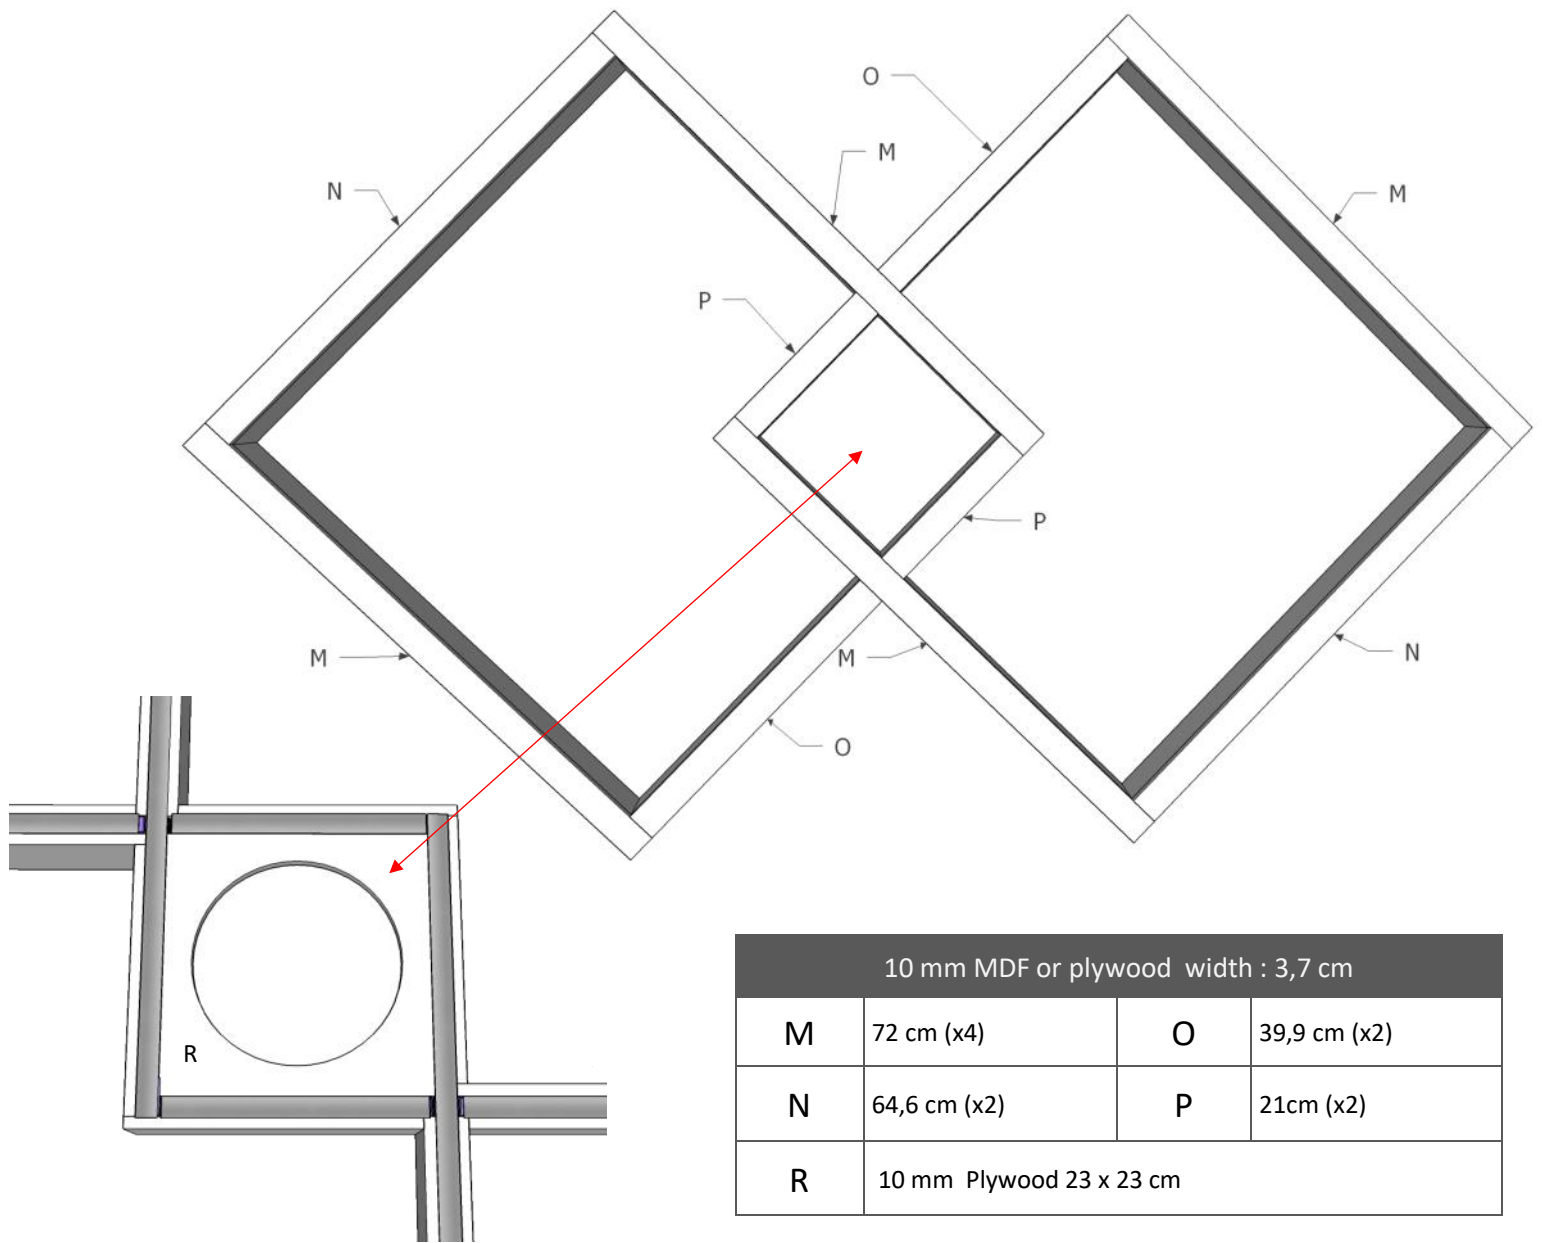

LED SUSPENSION

www.kinook.biz

DIMENSIONS

FRAME

Material needed

www.kinook.biz

Wall track	
1	70 cm (x4)
2	65,8 cm (x2)
3	41 cm (x2)
4	22,4 cm (x2)

mini Kinook block: 22

35mm screw

10 mm MDF or plywood width : 6 cm					
A	72 cm (x2)	E	24,7 cm (x2)	I	65,6 cm (x2)
B	71 cm (x2)	F	23,7 cm (x2)	J	23 cm (x2) width 38 mm
C	43,6 cm (x2)	G	40,9 cm (x4)	K	21 cm (x2) width 38 mm
D	42,6 cm (x2)	H	65,6 cm (x2)		

Electrical diagram